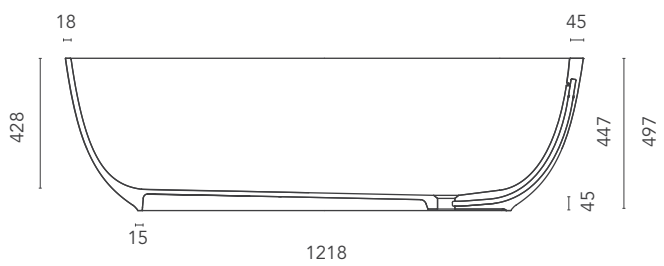

Freistehende Badewanne Modell Free aus Cristalplant mit Überlauf und Ablaufgarnitur inklusive Siphon.

DIMENSIONI
dimensions / Maße

PESO
weight / Gewicht

COLORI
colours / Farben

102 kg

CW

Schienale
Backrest
Rückenlehne