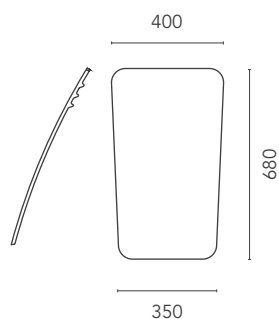

FREE
design Planit

Vasca da bagno ovale freestanding modello Free in Cristalplant, fornita con colonna di scarico vasca e sifone.

Freestanding bathtub model Free in Cristalplant with overflow and drain set including siphon.

Freistehende Badewanne Modell Free aus Cristalplant mit Überlauf und Ablaufgarnitur inklusive Siphon.

DIMENSIONI
dimensions / Maße

PESO
weight / Gewicht

COLORI
colours / Farben

102 kg

CW

Schienale
Backrest
Rückenlehne