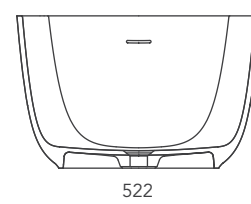

Freistehende Badewanne Modell Free aus Cristalplant mit Überlauf und Ablaufgarnitur inklusive Siphon.

DIMENSIONI
dimensions / Maße

PESO
weight / Gewicht

COLORI
colours / Farben

102 kg

CW

Schienale
Backrest
Rückenlehne