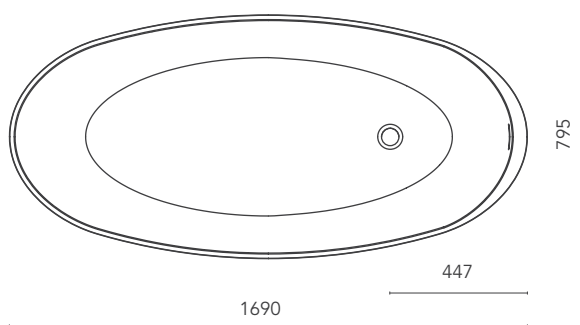

Freistehende Badewanne Modell Free aus Cristalplant mit Überlauf und Ablaufgarnitur inklusive Siphon.

DIMENSIONI
dimensions / Maße

PESO
weight / Gewicht

COLORI
colours / Farben

102 kg

CW

Schienale
Backrest
Rückenlehne