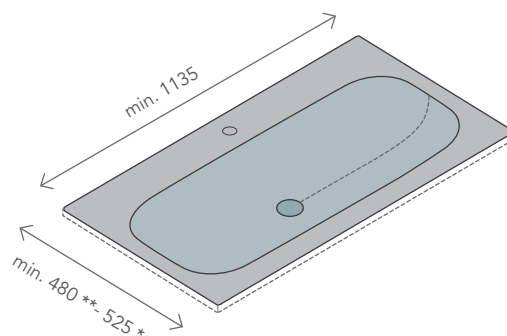

STELLA 4

Top bagno modello Stella con
lavabo integrato in Corian®.
Con o senza foro troppopieno.

Stella bathroom top with built-in
bowl in Corian®. With or without
overflow drain.

Badplatte Modell Stella mit
integriertem Becken aus Corian®.
Mit oder ohne Bohrung für Überlauf.

Colore / Colour / Farbe

altri colori a richiesta / other
colours on request / weitere
Farben auf Anfrage

* con foro rubinetteria / with
mixer hole / mit Mischerloch
** senza foro rubinetteria / without
mixer hole / ohne Mischerloch

Peso / Weight / Gewicht

12-17 kg
(configurazione base)
(basic configuration)
(Basiskonfiguration)