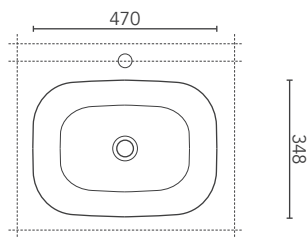

## DIMENSIONI

### LAVABO

washbasin measure  
Beckenmaß

Peso / Weight / Gewicht

12-17 kg  
(configurazione base)  
(basic configuration)  
(Basiskonfiguration)

## DIMENSIONI LAVABO

washbasin measure  
Beckenmaß

STELLA 6

STELLA 7