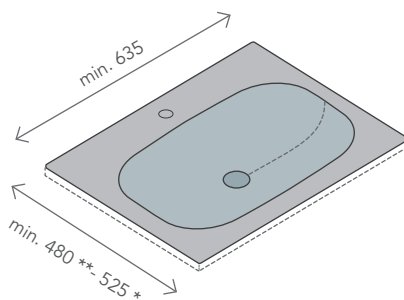

## DIMENSIONI

### LAVABO

washbasin measure  
Beckenmaß

### STELLA 2

## DIMENSIONI MINIME PIANO

minimum measures  
bathroom top  
Mindestmaß Badplatte