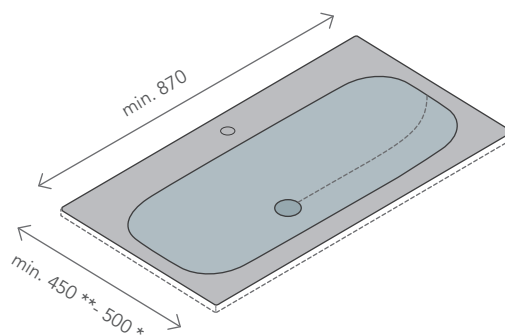

# STELLA

design Planit

SCHEMA CONFIGURABILITÀ  
configurability scheme / Konfigurationsmöglichkeiten

## DIMENSIONI LAVABO

washbasin measure  
Beckenmaß

STELLA 6

STELLA 7

## DIMENSIONI MINIME PIANO

minimum measures  
bathroom top  
Mindestmaß Badplatte

STELLA 6

STELLA 7

Top bagno modello Stella con  
lavabo integrato in Corian®.  
Con o senza foro troppopieno.

Stella bathroom top with built-in  
bowl in Corian®. With or without  
overflow drain.