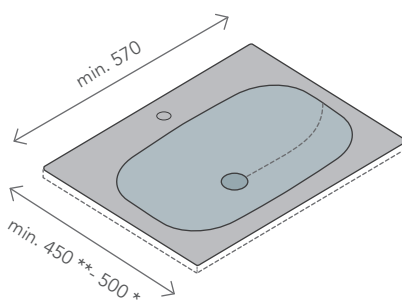

# STELLA

design Planit

SCHEMA CONFIGURABILITÀ  
configurability scheme / Konfigurationsmöglichkeiten

## DIMENSIONI LAVABO

washbasin measure  
Beckenmaß

STELLA 6

STELLA 7

## DIMENSIONI MINIME PIANO

minimum measures  
bathroom top  
Mindestmaß Badplatte

STELLA 6

STELLA 7

Top bagno modello Stella con  
lavabo integrato in Corian®.  
Con o senza foro troppopieno.

Stella bathroom top with built-in  
bowl in Corian®. With or without  
overflow drain.