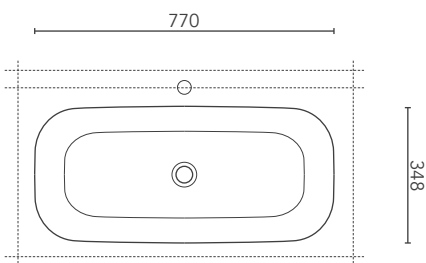

## DIMENSIONI

Peso / Weight / Gewicht

12-17 kg  
(configurazione base)  
(basic configuration)  
(Basiskonfiguration)

# STELLA

design Planit

SCHEMA CONFIGURABILITÀ  
configurability scheme / Konfigurationsmöglichkeiten

## DIMENSIONI LAVABO

washbasin measure  
Beckenmaß

STELLA 6

STELLA 7