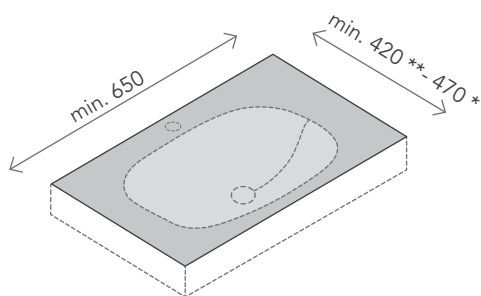

STRETCH

design Planit

SCHEMA CONFIGURABILITÀ
configurability scheme / Konfigurationsmöglichkeiten

DIMENSIONI LAVABO

washbasin measure
Beckenmaß

STRETCH 1

STRETCH 2

DIMENSIONI MINIME PIANO

minimum measures
bathroom top
Mindestmaß Badplatte

STRETCH 1

STRETCH 2

Top bagno modello Stretch con
lavabo termoformato in Corian®.
Senza foro troppo pieno.

Stretch bathroom top with
thermoformed washbasin in
Corian®. Without overflow drain.

Badplatte Modell Stretch mit
thermogeformtem Becken aus
Corian®. Ohne Bohrung
für Überlauf.

Colore / Colour / Farbe Peso / Weight / Gewicht

11-12 kg
(configurazione base)
(basic configuration)
(Basiskonfiguration)

* con foro rubinetteria
with mixer hole
mit Mischerloch
** senza foro rubinetteria
without mixer hole
ohne Mischerloch

STRETCH

design Planit

SCHEMA CONFIGURABILITÀ
configurability scheme / Konfigurationsmöglichkeiten