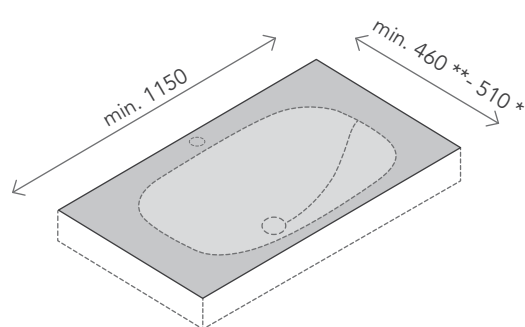

* con foro rubinetteria
with mixer hole
mit Mischerloch
** senza foro rubinetteria
without mixer hole
ohne Mischerloch

STRETCH

design Planit

SCHEMA CONFIGURABILITÀ
configurability scheme / Konfigurationsmöglichkeiten

DIMENSIONI LAVABO

washbasin measure
Beckenmaß

STRETCH 3

STRETCH 4

DIMENSIONI MINIME PIANO

minimum measures
bathroom top
Mindestmaß Badplatte

STRETCH 3

STRETCH 4

Top bagno modello Stretch con
lavabo termoformato in Corian®.
Senza foro troppopieno.

Stretch bathroom top with
thermoformed washbasin in
Corian®. Without overflow drain.

Badplatte Modell Stretch mit
thermogeformtem Becken aus
Corian®. Ohne Bohrung
für Überlauf.

Colore / Colour / Farbe Peso / Weight / Gewicht

11-12 kg
(configurazione base)
(basic configuration)
(Basiskonfiguration)

* con foro rubinetteria
with mixer hole
mit Mischerloch
** senza foro rubinetteria
without mixer hole
ohne Mischerloch