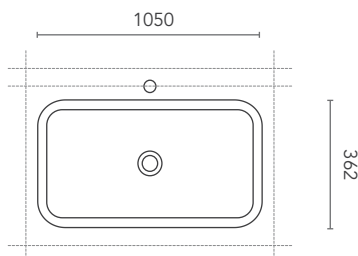

Badplatte Modell Stretch mit
thermogeformtem Becken aus
Corian®. Ohne Bohrung
für Überlauf.

Colore / Colour / Farbe Peso / Weight / Gewicht

11-12 kg
(configurazione base)
(basic configuration)
(Basiskonfiguration)

* con foro rubinetteria
with mixer hole
mit Mischerloch
** senza foro rubinetteria
without mixer hole
ohne Mischerloch

STRETCH

design Planit

SCHEMA CONFIGURABILITÀ
configurability scheme / Konfigurationsmöglichkeiten

DIMENSIONI LAVABO

washbasin measure
Beckenmaß

STRETCH 3

STRETCH 4

DIMENSIONI MINIME PIANO

minimum measures
bathroom top
Mindestmaß Badplatte

STRETCH 3

STRETCH 4

Colore / Colour / Farbe Peso / Weight / Gewicht

11-12 kg
(configurazione base)
(basic configuration)
(Basiskonfiguration)

* con foro rubinetteria
with mixer hole
mit Mischerloch
** senza foro rubinetteria
without mixer hole
ohne Mischerloch