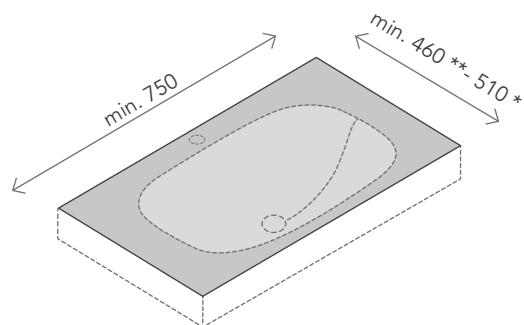

STRETCH

design Planit

SCHEMA CONFIGURABILITÀ
configurability scheme / Konfigurationsmöglichkeiten

DIMENSIONI LAVABO

washbasin measure
Beckenmaß

STRETCH 1

STRETCH 2

DIMENSIONI MINIME PIANO

minimum measures
bathroom top
Mindestmaß Badplatte

STRETCH 1

STRETCH 2

Top bagno modello Stretch con
lavabo termoformato in Corian®.
Senza foro troppo pieno.

Stretch bathroom top with
thermoformed washbasin in
Corian®. Without overflow drain.

Badplatte Modell Stretch mit
thermogeformtem Becken aus
Corian®. Ohne Bohrung
für Überlauf.

Colore / Colour / Farbe Peso / Weight / Gewicht

11-12 kg
(configurazione base)
(basic configuration)
(Basiskonfiguration)

DIMENSIONI LAVABO

washbasin measure
Beckenmaß

STRETCH 3

STRETCH 4

DIMENSIONI MINIME PIANO

minimum measures
bathroom top
Mindestmaß Badplatte

STRETCH 3

STRETCH 4