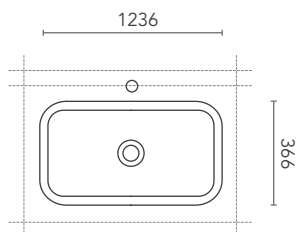

Badplatte Modell Stretch mit
thermogeformtem Becken aus
Corian®. Ohne Bohrung
für Überlauf.

Colore / Colour / Farbe Peso / Weight / Gewicht

11-12 kg
(configurazione base)
(basic configuration)
(Basiskonfiguration)

* con foro rubinetteria
with mixer hole
mit Mischerloch
** senza foro rubinetteria
without mixer hole
ohne Mischerloch

STRETCH

design Planit

SCHEMA CONFIGURABILITÀ
configurability scheme / Konfigurationsmöglichkeiten

DIMENSIONI LAVABO

washbasin measure
Beckenmaß

STRETCH 3

STRETCH 4

DIMENSIONI MINIME PIANO

minimum measures
bathroom top
Mindestmaß Badplatte

STRETCH 3

STRETCH 4

Colore / Colour / Farbe Peso / Weight / Gewicht

11-12 kg
(configurazione base)
(basic configuration)
(Basiskonfiguration)

* con foro rubinetteria
with mixer hole
mit Mischerloch
** senza foro rubinetteria
without mixer hole
ohne Mischerloch