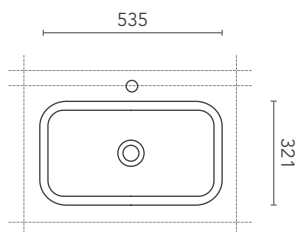

STRETCH

design Planit

SCHEMA CONFIGURABILITÀ
configurability scheme / Konfigurationsmöglichkeiten

DIMENSIONI LAVABO

washbasin measure
Beckenmaß

STRETCH 1

STRETCH 2

DIMENSIONI MINIME PIANO

minimum measures
bathroom top
Mindestmaß Badplatte

STRETCH 1

STRETCH 2

Top bagno modello Stretch con
lavabo termoformato in Corian®.
Senza foro troppo pieno.

Stretch bathroom top with
thermoformed washbasin in
Corian®. Without overflow drain.

Badplatte Modell Stretch mit
thermogeformtem Becken aus
Corian®. Ohne Bohrung
für Überlauf.

Colore / Colour / Farbe Peso / Weight / Gewicht

11-12 kg
(configurazione base)
(basic configuration)
(Basiskonfiguration)

DIMENSIONI LAVABO

washbasin measure
Beckenmaß

STRETCH 3

STRETCH 4

DIMENSIONI MINIME PIANO

minimum measures
bathroom top
Mindestmaß Badplatte

STRETCH 3

STRETCH 4