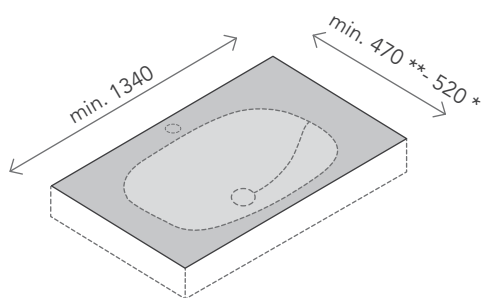

* con foro rubinetteria
with mixer hole
mit Mischerloch
** senza foro rubinetteria
without mixer hole
ohne Mischerloch

STRETCH

design Planit

SCHEMA CONFIGURABILITÀ
configurability scheme / Konfigurationsmöglichkeiten

DIMENSIONI LAVABO

washbasin measure
Beckenmaß

STRETCH 3

STRETCH 4

DIMENSIONI MINIME PIANO

minimum measures
bathroom top
Mindestmaß Badplatte

STRETCH 3

STRETCH 4

Top bagno modello Stretch con
lavabo termoformato in Corian®.
Senza foro troppopieno.

Stretch bathroom top with
thermoformed washbasin in
Corian®. Without overflow drain.

Badplatte Modell Stretch mit
thermogeformtem Becken aus
Corian®. Ohne Bohrung
für Überlauf.

Colore / Colour / Farbe Peso / Weight / Gewicht

11-12 kg
(configurazione base)
(basic configuration)
(Basiskonfiguration)

* con foro rubinetteria
with mixer hole
mit Mischerloch
** senza foro rubinetteria
without mixer hole
ohne Mischerloch