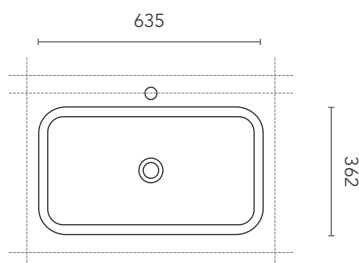

STRETCH

design Planit

SCHEMA CONFIGURABILITÀ
configurability scheme / Konfigurationsmöglichkeiten

DIMENSIONI LAVABO

washbasin measure
Beckenmaß

STRETCH 1

STRETCH 2

DIMENSIONI MINIME PIANO

minimum measures
bathroom top
Mindestmaß Badplatte

STRETCH 1

STRETCH 2

Top bagno modello Stretch con
lavabo termoformato in Corian®.
Senza foro troppo pieno.

Stretch bathroom top with
thermoformed washbasin in
Corian®. Without overflow drain.

Badplatte Modell Stretch mit
thermogeformtem Becken aus
Corian®. Ohne Bohrung
für Überlauf.

Colore / Colour / Farbe Peso / Weight / Gewicht

11-12 kg
(configurazione base)
(basic configuration)
(Basiskonfiguration)

DIMENSIONI LAVABO

washbasin measure
Beckenmaß

STRETCH 3

STRETCH 4

DIMENSIONI MINIME PIANO

minimum measures
bathroom top
Mindestmaß Badplatte

STRETCH 3

STRETCH 4